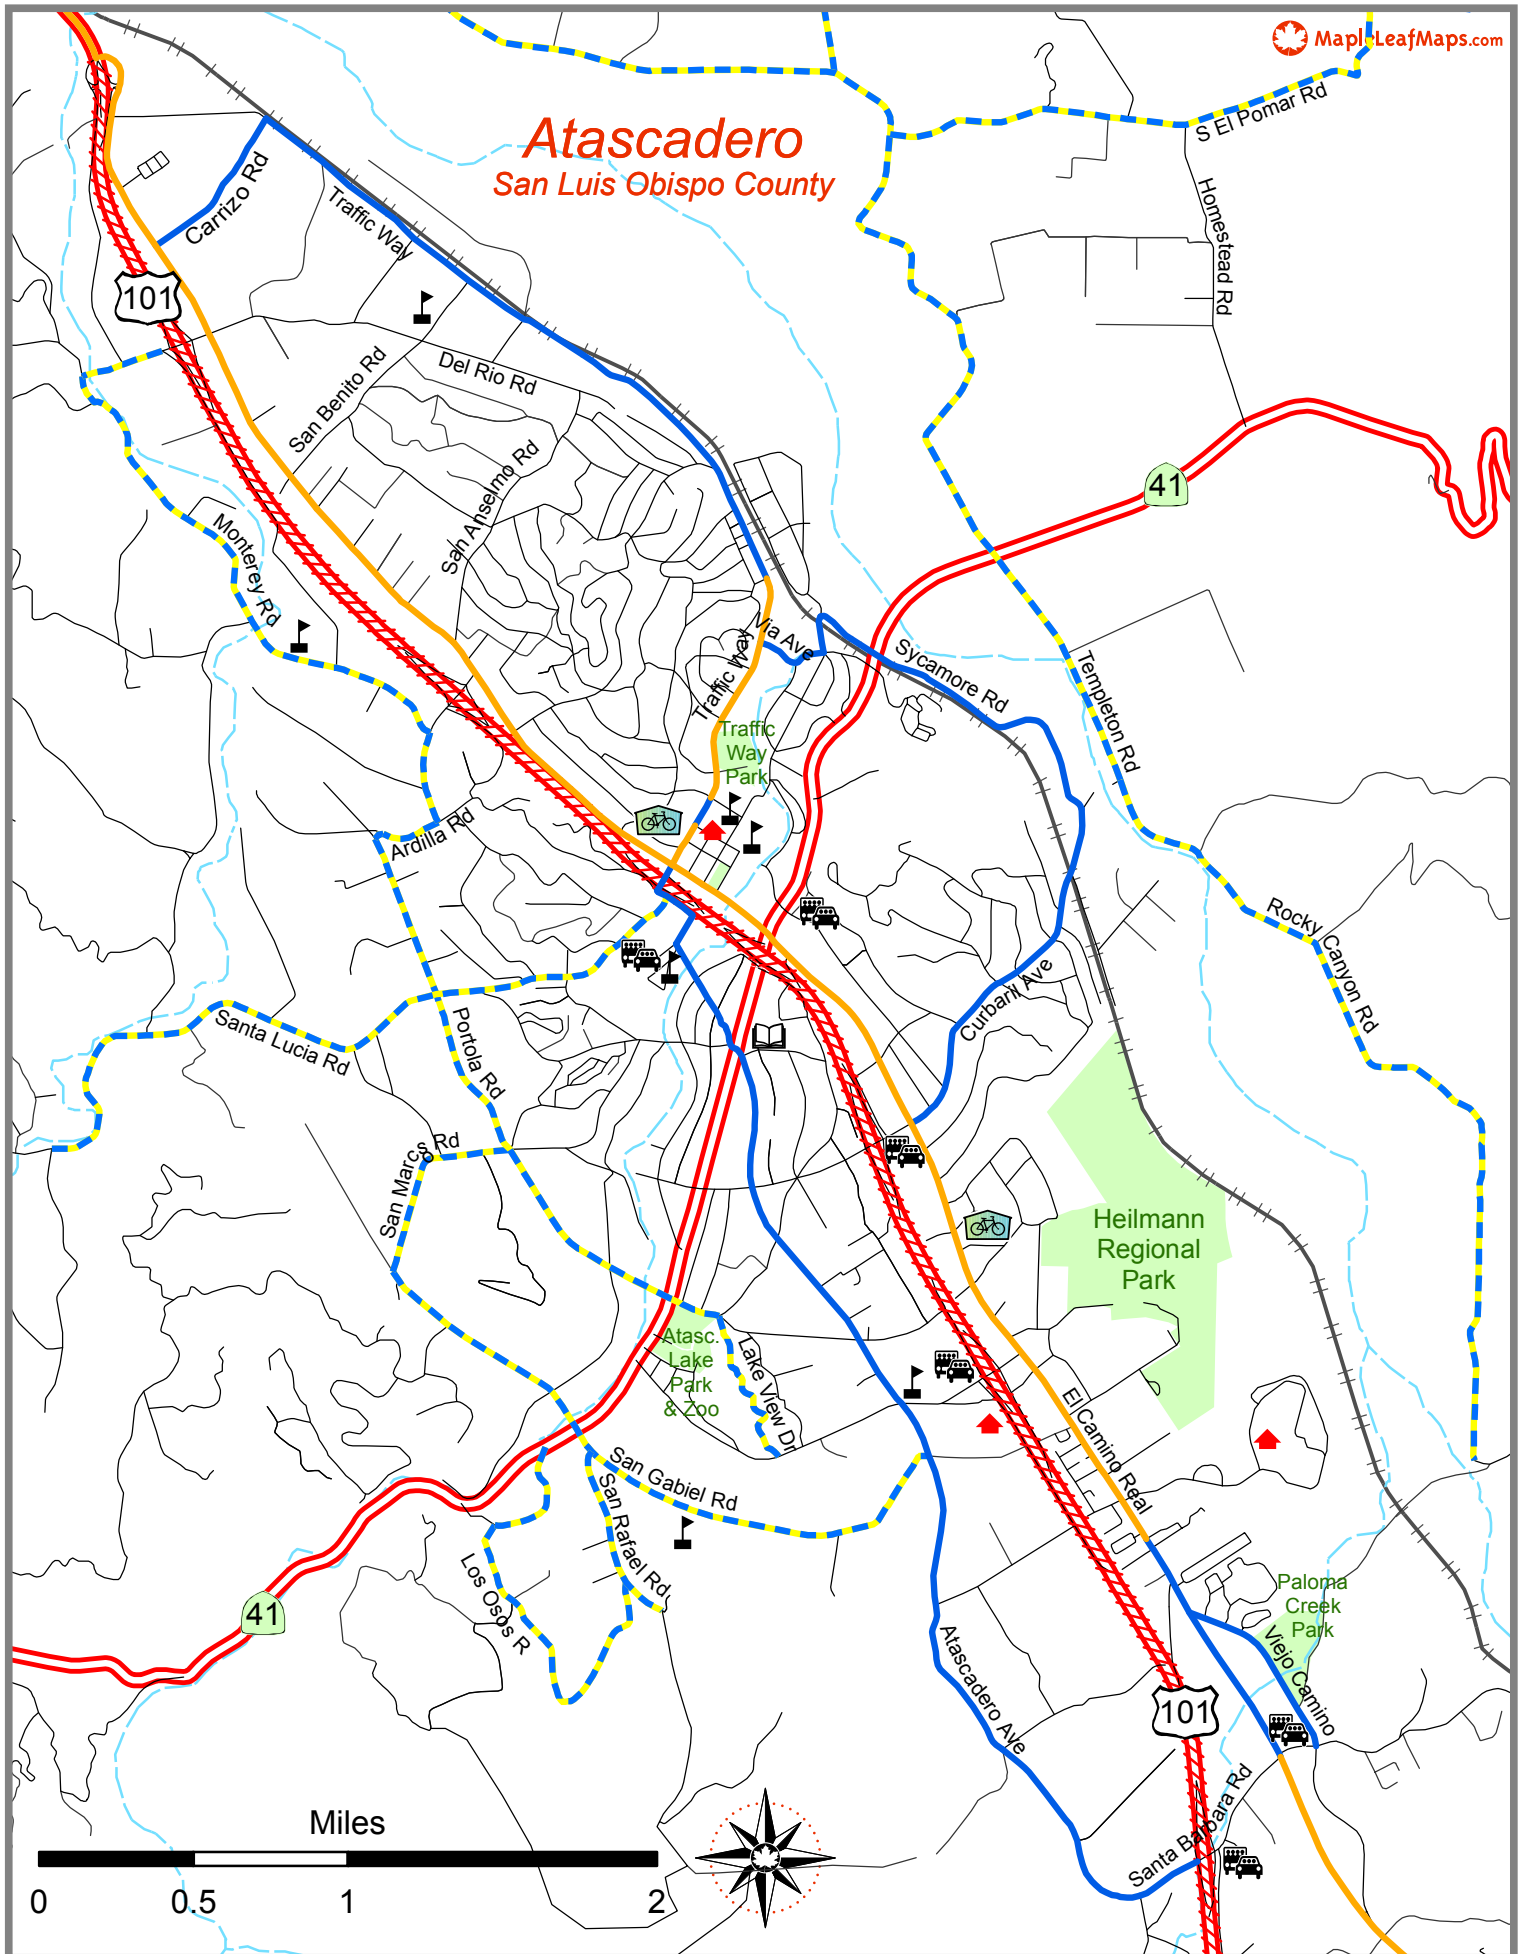

Atascadero

San Luis Obispo County

101

41

41

101

Miles

0 0.5 1 2